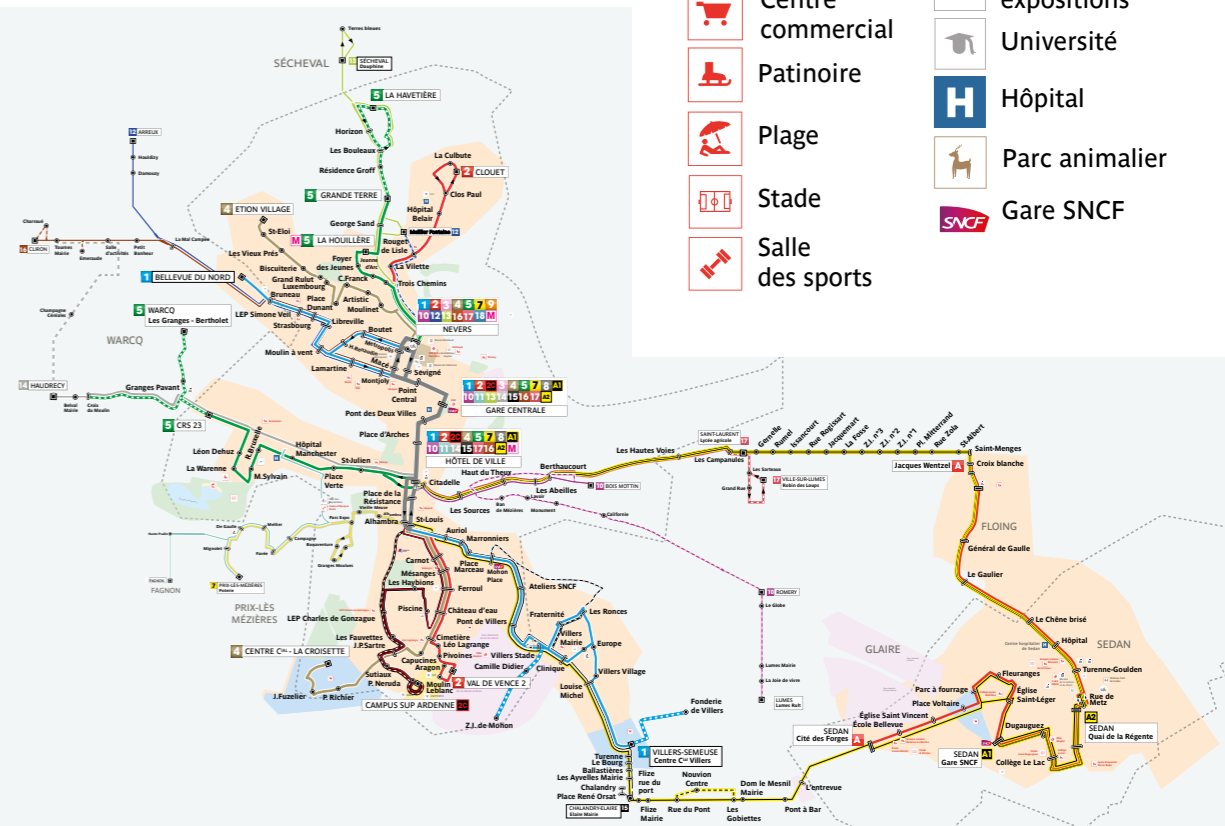

PLAN GÉNÉRAL CHARLEVILLE-MÉZIÈRES - SEDAN

- Agence TAC
- Zones urbaines
- Zones non urbanisées
- Zones commerciales
- Zones scolaires et universitaires
- Zones industrielles, zones d'activités
- Forêts, espaces verts ou sportifs
- Terminus de ligne
- Les lignes en pointillés correspondent à une desserte non régulière
- Contournement le week-end, les jours fériés et les jours de marché
- **Lieux**
- Office de Tourisme
- Pôle emploi
- Piscine
- CAF
- Aéroport
- École
- Centre commercial
- Patinoire
- Plage
- Stade
- Salle des sports
- Théâtre
- Mairie
- Poste
- Cinéma
- Musée
- Médiathèque
- Parc des expositions
- Université
- Hôpital
- Parc animalier
- Gare SNCF